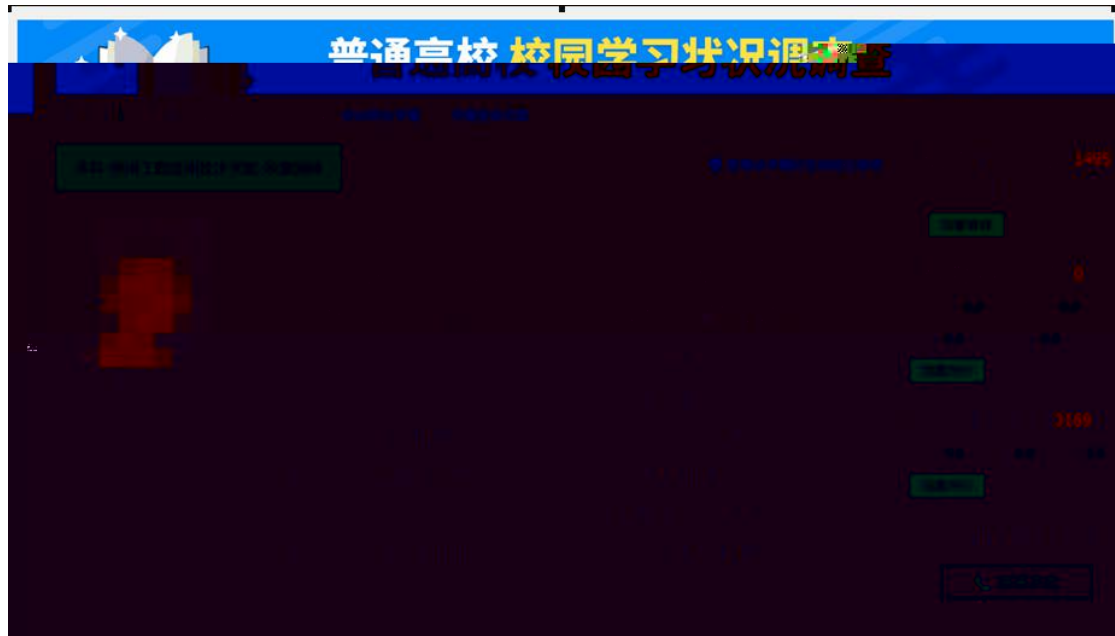

- 请登录您的邮箱，尝试到广告邮件、垃圾邮件目录里找找看；或点击【[重新发送验证邮件](#)】
- [了解如何把学信网的邮件列为白名单](#)
- [【修改安全邮箱】](#)

普通高校校园学习状况调查

亲爱的同学：

为了解大学生学习状况，加强校园学风建设，特邀请您参与本调查。

1 专业课（或基础课）上有多少同学认真听讲？

A.绝大部分 B.一半以上 C.不到一半 D.很少

2 您的舍友们会选课吗？

A.都是学习狂，从不选课 B.偶尔选课 C.经常选课 D.必修课选选，选修课必选