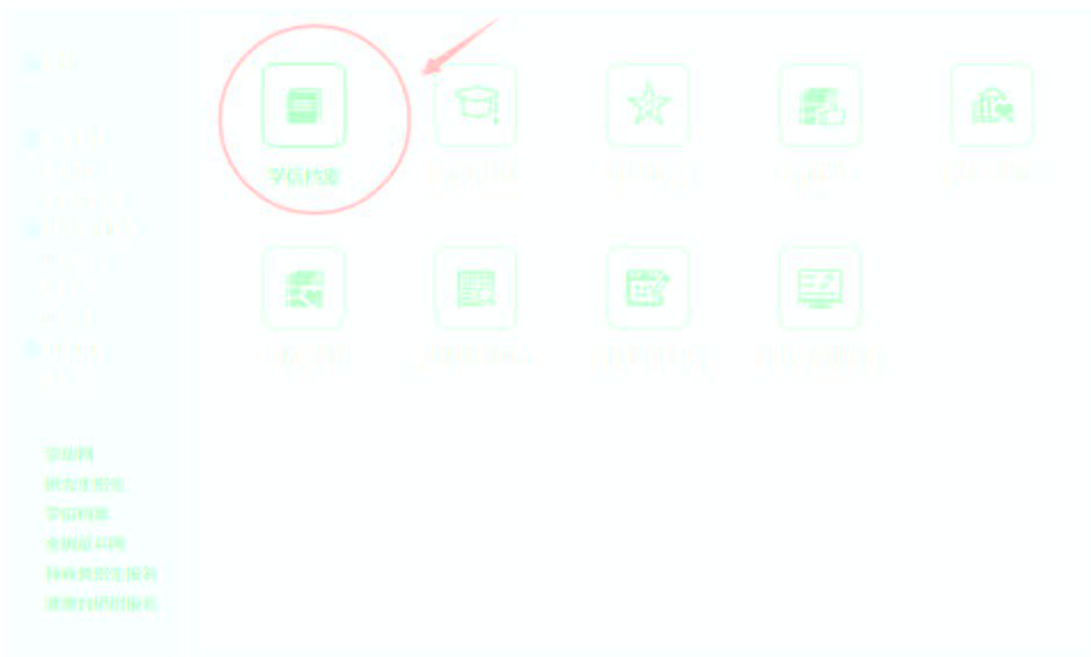

- 请登录您的邮箱，尝试到广告邮件、垃圾邮件目录里找找看；或点击【[重新发送验证邮件](#)】
- [了解如何把学信网的邮件列为白名单](#)
- [【修改安全邮箱】](#)

普通高校校园学习状况调查

亲爱的同学：

为了解大学生学习状况，加强校园学风建设，特邀请您参与本调查。

1 专业课（或基础课）上有多少同学认真听讲？

A.绝大部分 B.一半以上 C.不到一半 D.很少

2 您的舍友们会选课吗？

A.都是学习狂，从不选课 B.偶尔选课 C.经常选课 D.必修课选选，选修课必选