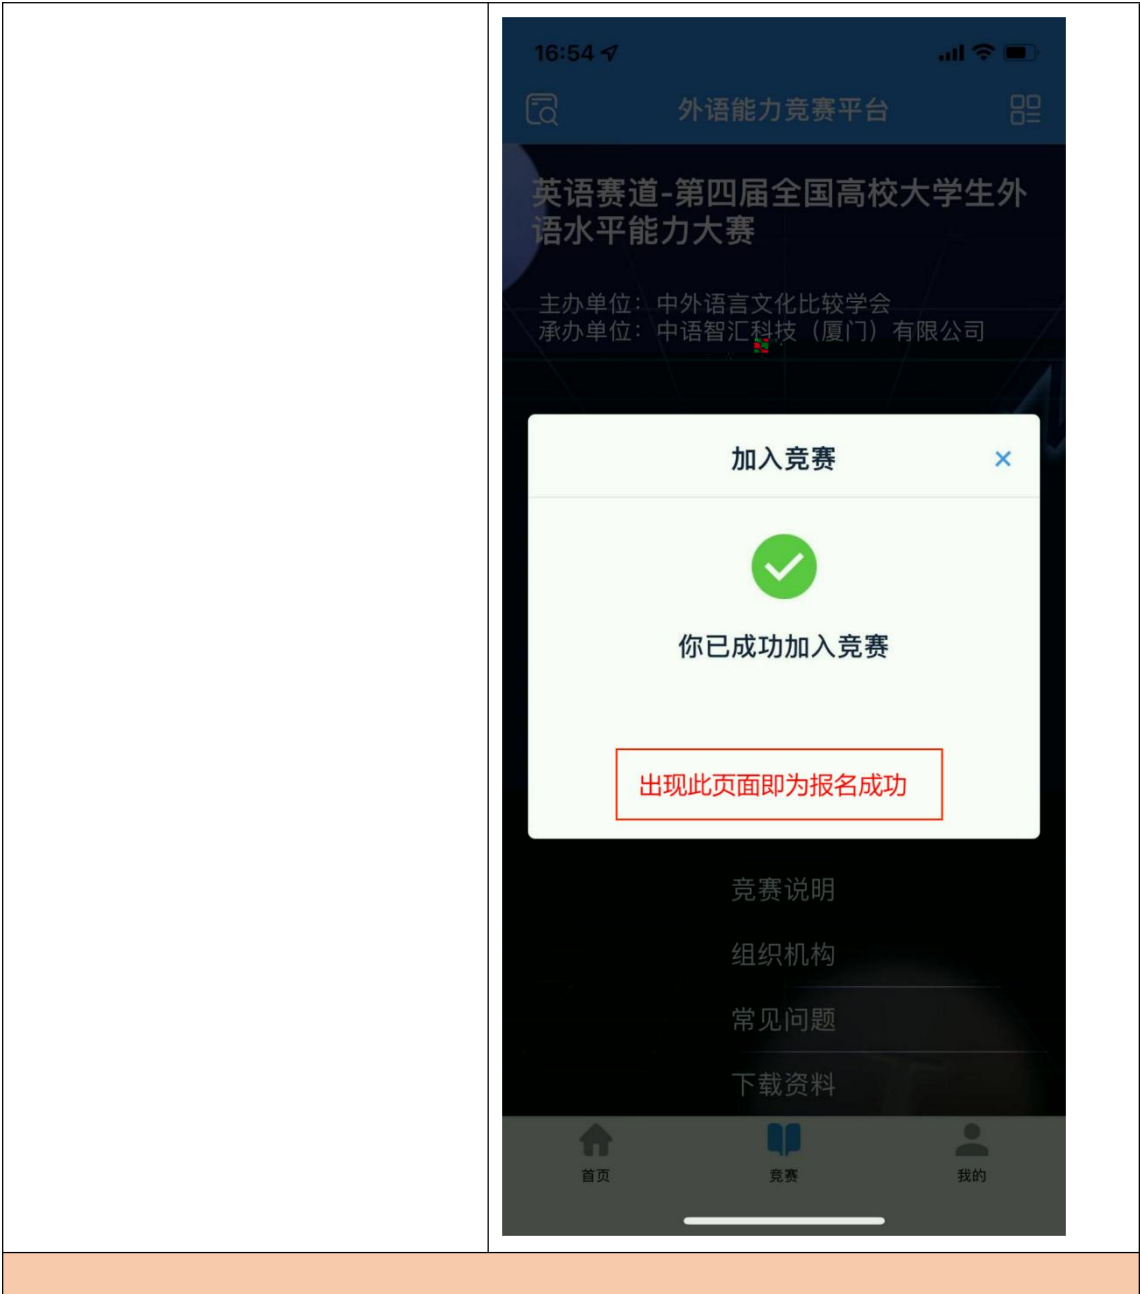

首页

我的

我的

英语赛道-第四届全国高校大学生外语水平能力大赛

17:13

外语能力竞赛平台

英语赛道-第四届全国高校大学生外语水平能力大赛

主办单位：中外语言文化比较学会
承办单位：中语智汇科技（厦门）有限公司