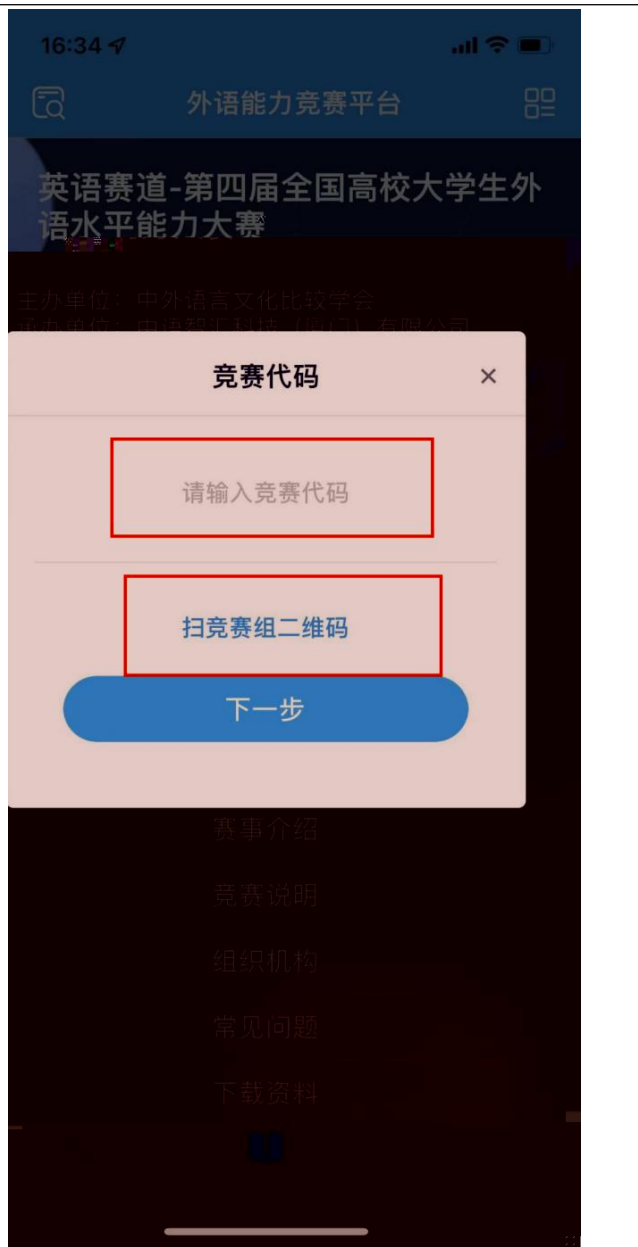

首页

我的

我的

英语赛道-第四届全国高校大学生外语水平能力大赛

17:13

外语能力竞赛平台

英语赛道-第四届全国高校大学生外语水平能力大赛

主办单位：中外语言文化比较学会
承办单位：中语智汇科技（厦门）有限公司