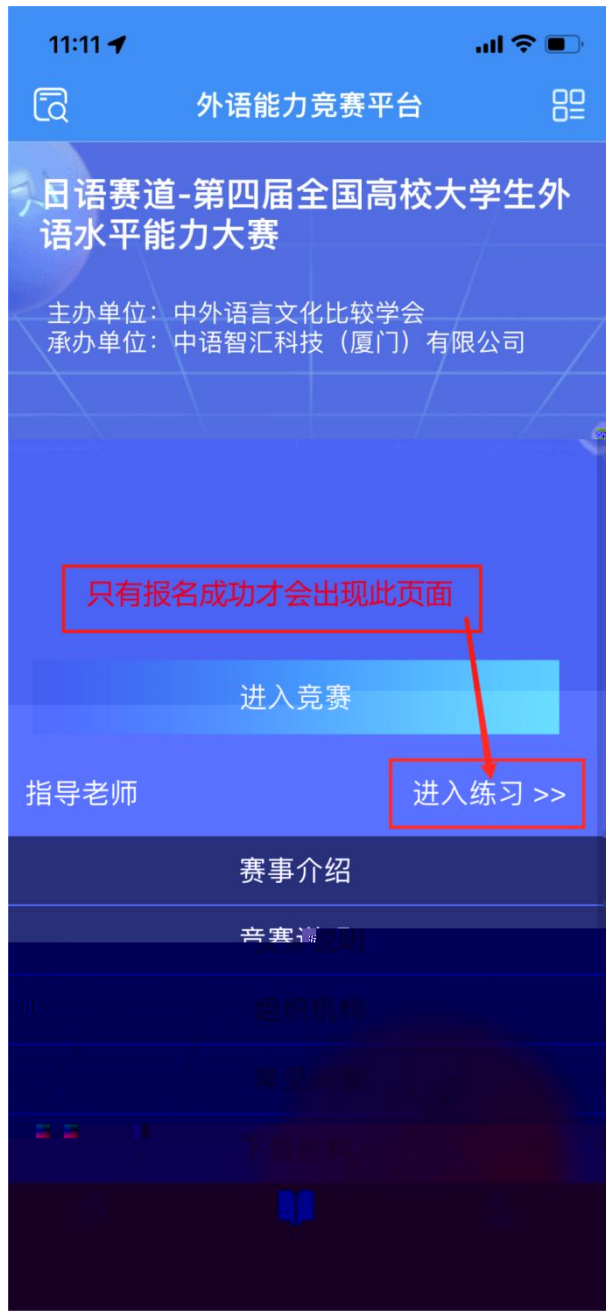

### 加入竞赛

请输入手机号

请输入姓名

请输入学号

完善信息

您的姓名:

您的学号:

您所学专业:

指导教师:

请输入验证码

请输入验证码

下载资料

首页

竞赛

我的

5.

6

2

30

web

1.

1      Google Chrome      360

<https://web.zyany.com/#/competition>

2      "      -      "