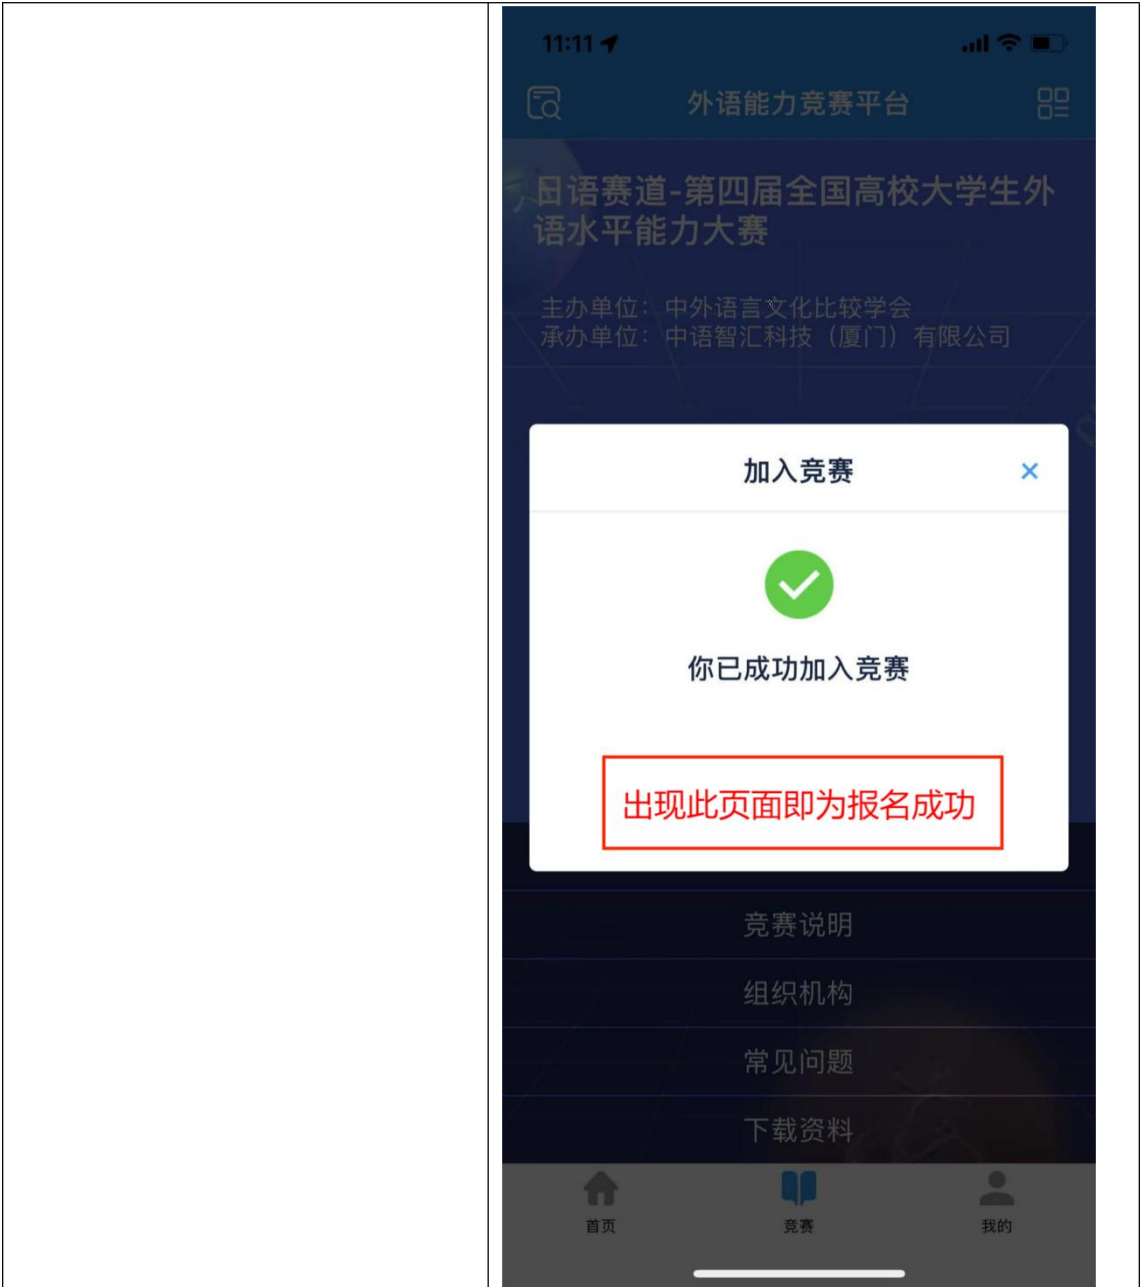

### 加入竞赛

请输入手机号

请输入姓名

请输入学号

完善信息

您的姓名:

您的学号:

您所学专业:

指导教师:

请输入验证码

请输入验证码

下载资料

首页

竞赛

我的

5.

6

2

30

web

1.

1      Google Chrome      360

<https://web.zyany.com/#/competition>

2      "      -      "