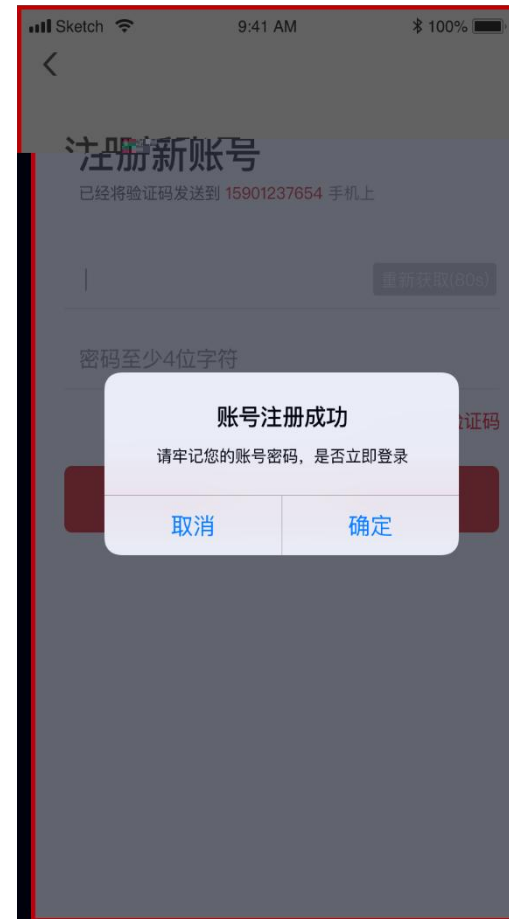

6

7

8

9

10

点击 可播放
环境。

清理在 存。
存 不会 清理

点击可将学习公
更新版本。

点击按照提
密。

查 学习公 二
和版本 号。

点击可 出当前用户名
登录状态 下次登录 再
次 入用户名和密。