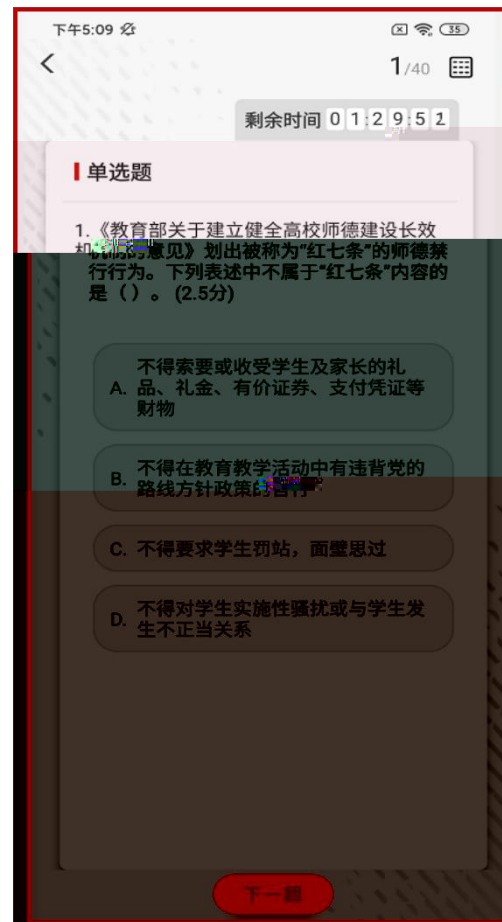

6

7

8

9

10

点击 可播放
环境。

清理在 存。
存 不会 清理

点击可将学习公
更新版本。

点击按照提
密。

查 学习公 二
和版本 号。

点击可 出当前用户名
登录状态 下次登录 再
次 入用户名和密。