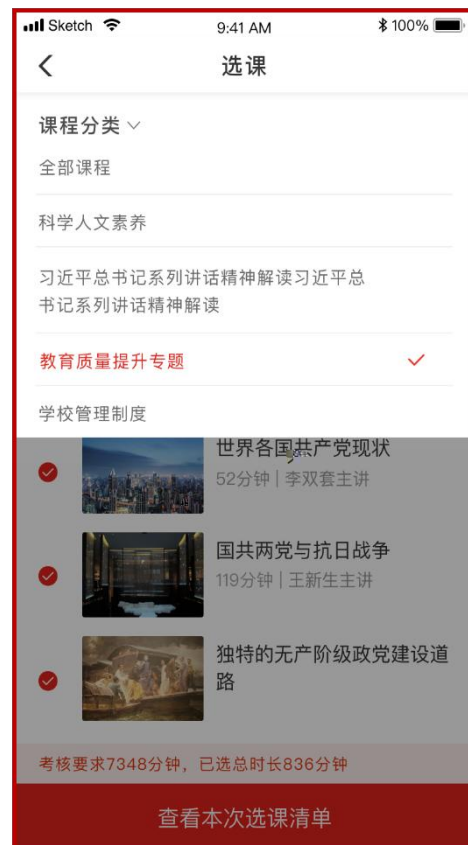

6

7

8

9

10

点击 可播放
环境。

清理在 存。
存 不会 清理

点击可将学习公
更新版本。

点击按照提
密。

查 学习公 二
和版本 号。

点击可 出当前用户名
登录状态 下次登录 再
次 入用户名和密。