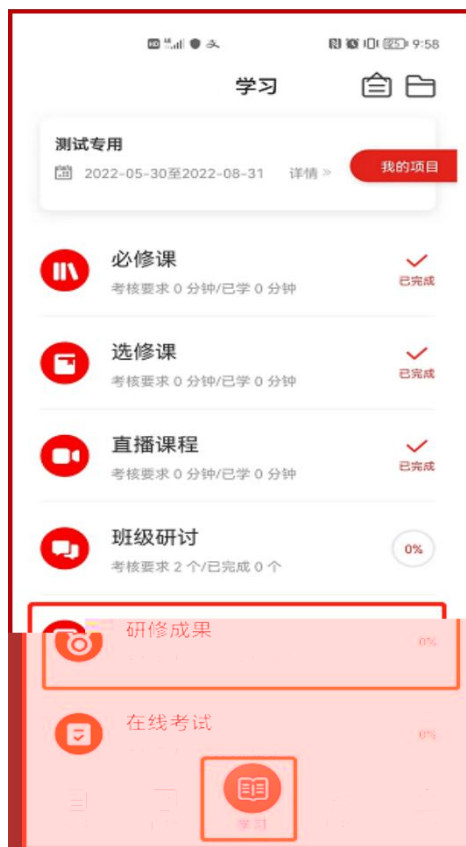

6

7

8

9

10

点击 可播放
环境。

清理在 存。
存 不会 清理

点击可将学习公
更新版本。

点击按照提
密。

查 学习公 二
和版本 号。

点击可 出当前用户名
登录状态 下次登录 再
次 入用户名和密。